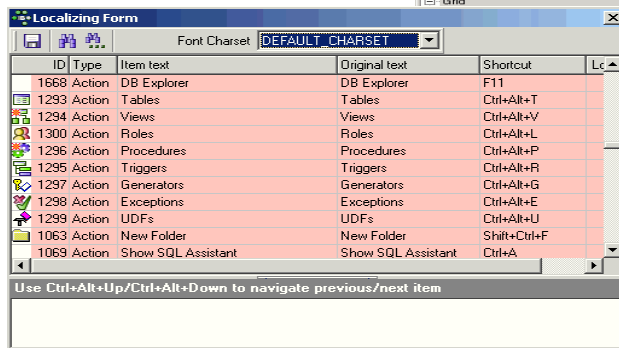

Programmeinstellungen

Localizing Form

IBExpert KG

IBEXPERT DEVELOPER STUDIO

DB Explorer

Alle Datenbanken und Datenbankobjekte werden im IBExpert DB Explorer, dem Haupt-Datenbanknavigator gespeichert.

Sie können Datenbankobjekte in Projekte aufteilen und Datenbank- und Objektdetails im SQL-Assistenten darunter betrachten.