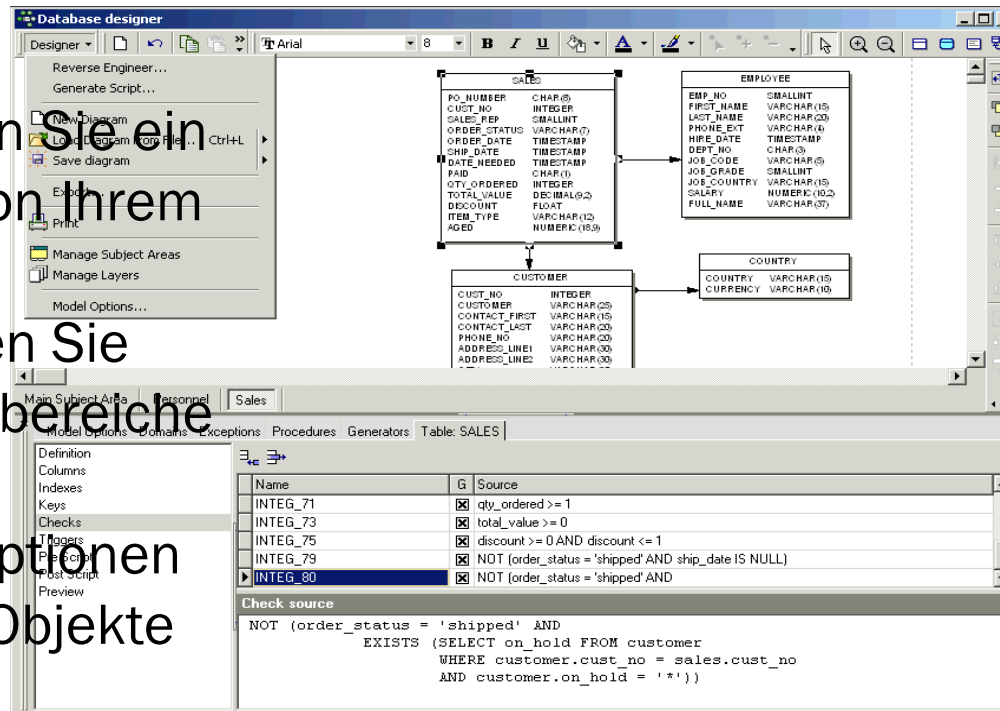

■ Leistungsanalyse

IBExpert KG

IBEXPERT DEVELOPER STUDIO

Datenbank Designer

- erzeugen Sie ein Skript von Ihrem Modell
- verwalten Sie Themenbereiche
- Modelloptionen für alle Objekte

- Erzeugen Sie eine neue Datenbank visuell
- manipulieren Sie eine vorhandene Datenbank
- Nutzen Sie *Reverse Engineer*, um aus einer Datenbank ein Modell zu erzeugen.