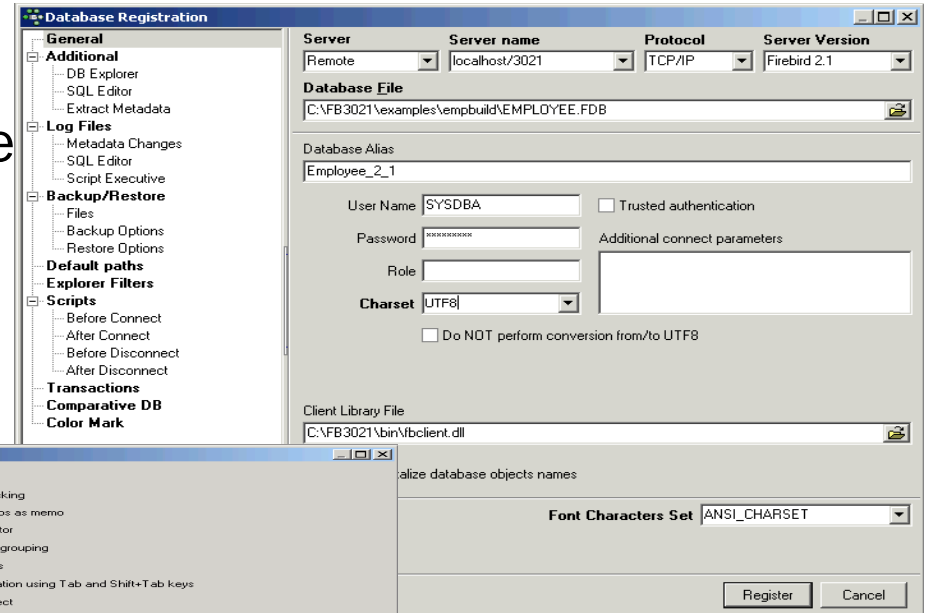

IBEXPERT DEVELOPER STUDIO

Konfigurieren und passen Sie Ihre Arbeitsumgebung nach Ihren Wünschen an.

Datenbankregistrierung