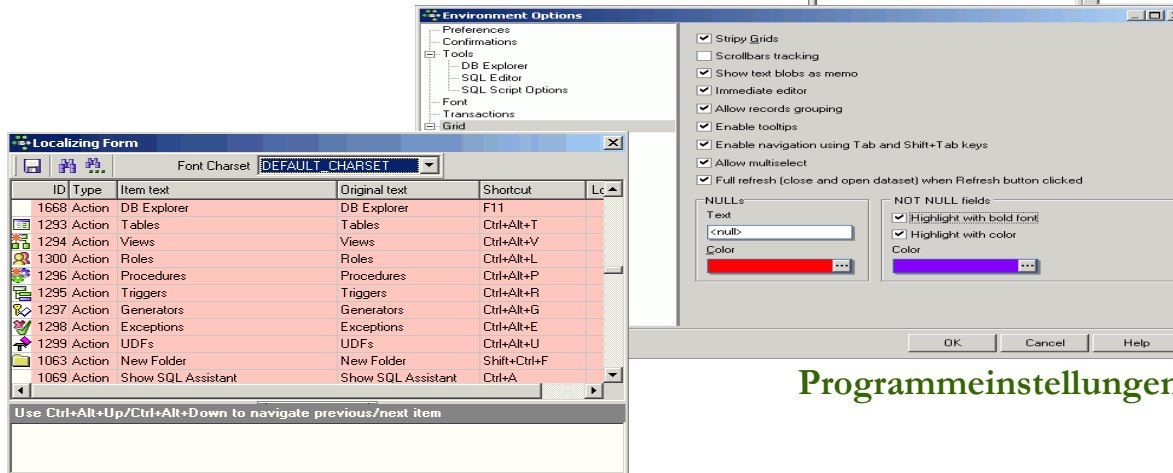

IBExpert DEVELOPER STUDIO

... das einzige Werkzeug, das Sie brauchen werden!

IBExpert KG

IBEXPERT DEVELOPER STUDIO

Konfigurieren und passen Sie Ihre Arbeitsumgebung nach Ihren Wünschen an.

Datenbankregistrierung

Programmeinstellungen

Localizing Form

IBExpert KG

IBEXPERT DEVELOPER STUDIO

DB Explorer

Alle Datenbanken und Datenbankobjekte werden im IBExpert DB Explorer, dem Haupt-Datenbanknavigator gespeichert.

Sie können Datenbankobjekte in Projekte aufteilen und Datenbank- und Objektdetails im SQL-Assistenten darunter betrachten.